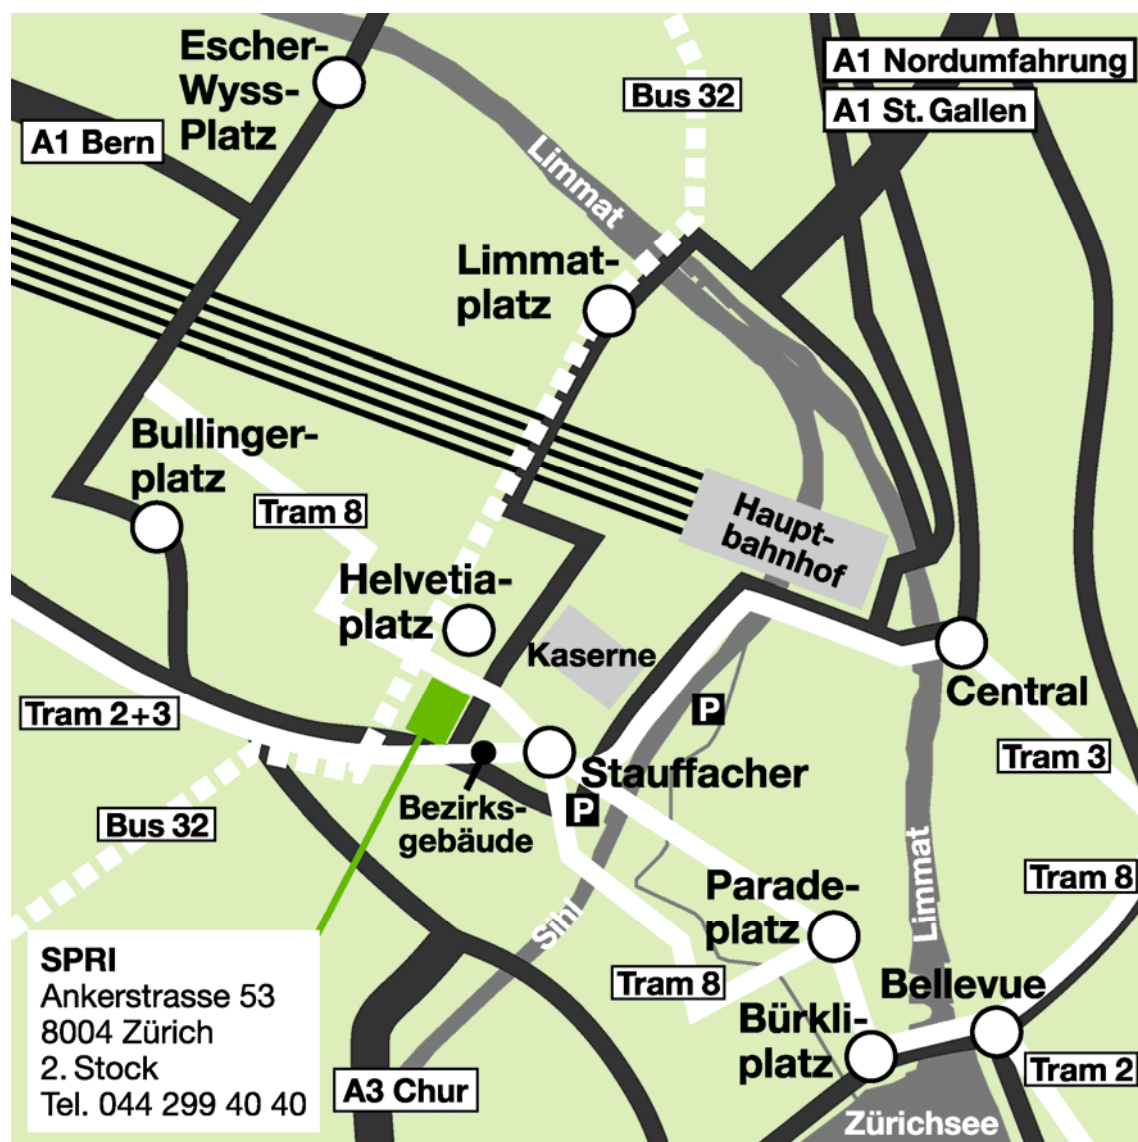

So finden Sie uns:

Anreise

Entspannt ankommen bedeutet bessere Konzentrationsfähigkeit! Wir empfehlen Ihnen deshalb die Anreise mit den öffentlichen Verkehrsmitteln. Am SPRI stehen keine Parkplätze zur Verfügung. Das nächstgelegene Parkhaus befindet sich am Stauffacher (Parkhaus Stauffachertor).

Tram-/Busverbindungen

Tram No. 2: Ab Bellevue/Paradeplatz in Richtung Farbhof bis Station **Bezirksgebäude**

Tram No. 3: Ab Bahnhofplatz/Hauptbahnhof in Richtung Albisrieden bis Station **Bezirksgebäude**

Tram No. 8: Ab Paradeplatz in Richtung Hardplatz bis Station **Helvetiaplatz** (3 Min zu Fuss)

Bus No. 32: Ab Limmatplatz in Richtung Strassenverkehrsamt, Station **Kernstrasse** (1 Min zu Fuss)

Und hier holen Sie sich den Fahrplan: <http://www.vbz.ch>